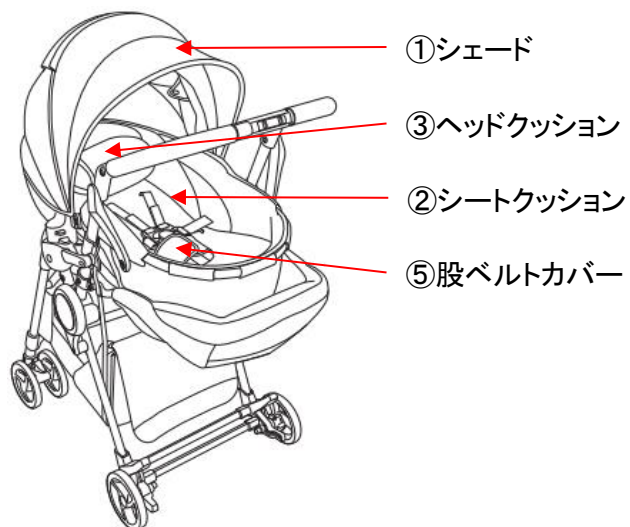

ST4 フラコット ナチュラルレッド

コットモード

チェアモード

パーツ名		部品番号	単位	価格(税抜)
①シェード		FSP4	1個	¥8,000
②シートクッション (リバーシブル)		FSP5	1枚	¥4,500
③ヘッドクッション		FSP7	1枚	¥1,500
④座面メッシュ		FSP12	1枚	¥10,000
⑤股ベルトカバー		FSP13	1枚	¥1,000
⑥ガード		FSP15	1個	¥2,500
⑦バックル		FSP16	1個	¥1,000
⑧取扱説明書			1冊	¥500