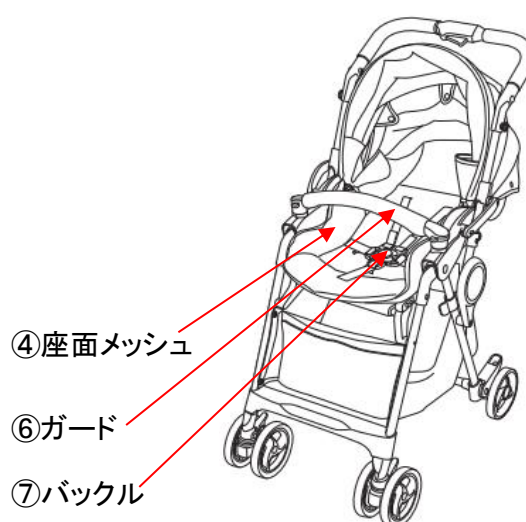

ST4 フラコット ナチュラルレッド

コットモード

チェアモード

パーツ名		部品番号	単位	価格(税抜)
①シェード		FSP4	1個	¥8,000
②シートクッション (リバーシブル)		FSP5	1枚	¥4,500
③ヘッドクッション		FSP7	1枚	¥1,500
④座面メッシュ		FSP12	1枚	¥10,000
⑤股ベルトカバー		FSP13	1枚	¥1,000
⑥ガード		FSP15	1個	¥2,500
⑦バックル		FSP16	1個	¥1,000
⑧取扱説明書			1冊	¥500