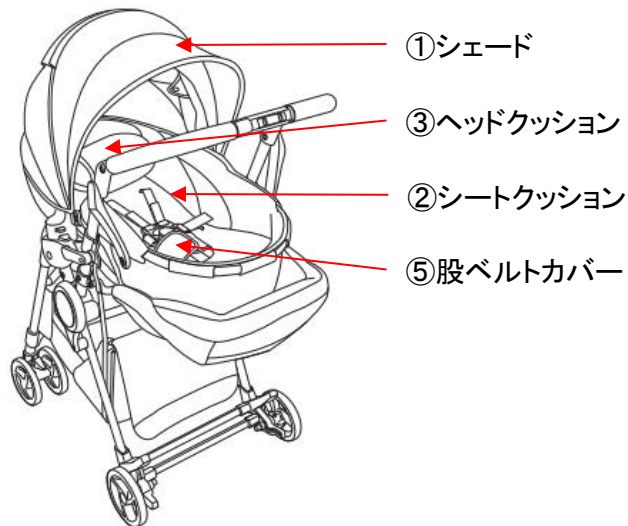

ST1 フラコット ナチュラルベージュ

コットモード

チェアモード

パーツ名		部品番号	単位	価格(税抜)
①シェード		FSP1	1個	¥8,000
②シートクッション (リバーシブル)		FSP5	1枚	¥4,500
③ヘッドクッション		FSP7	1枚	¥1,500
④座面メッシュ		FSP9	1枚	¥10,000
⑤股ベルトカバー		FSP13	1枚	¥1,000
⑥ガード		FSP15	1個	¥2,500
⑦バックル		FSP16	1個	¥1,000
⑧取扱説明書			1冊	¥500