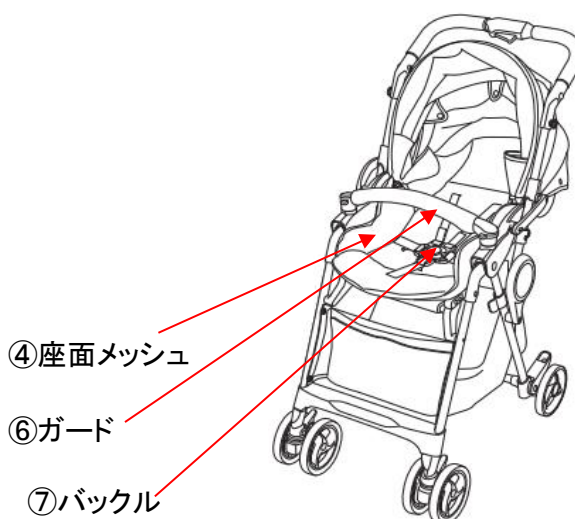

ST1 フラコット ナチュラルベージュ

コットモード

チェアモード

パーツ名		部品番号	単位	価格(税抜)
①シェード		FSP1	1個	¥8,000
②シートクッション (リバーシブル)		FSP5	1枚	¥4,500
③ヘッドクッション		FSP7	1枚	¥1,500
④座面メッシュ		FSP9	1枚	¥10,000
⑤股ベルトカバー		FSP13	1枚	¥1,000
⑥ガード		FSP15	1個	¥2,500
⑦バックル		FSP16	1個	¥1,000
⑧取扱説明書			1冊	¥500