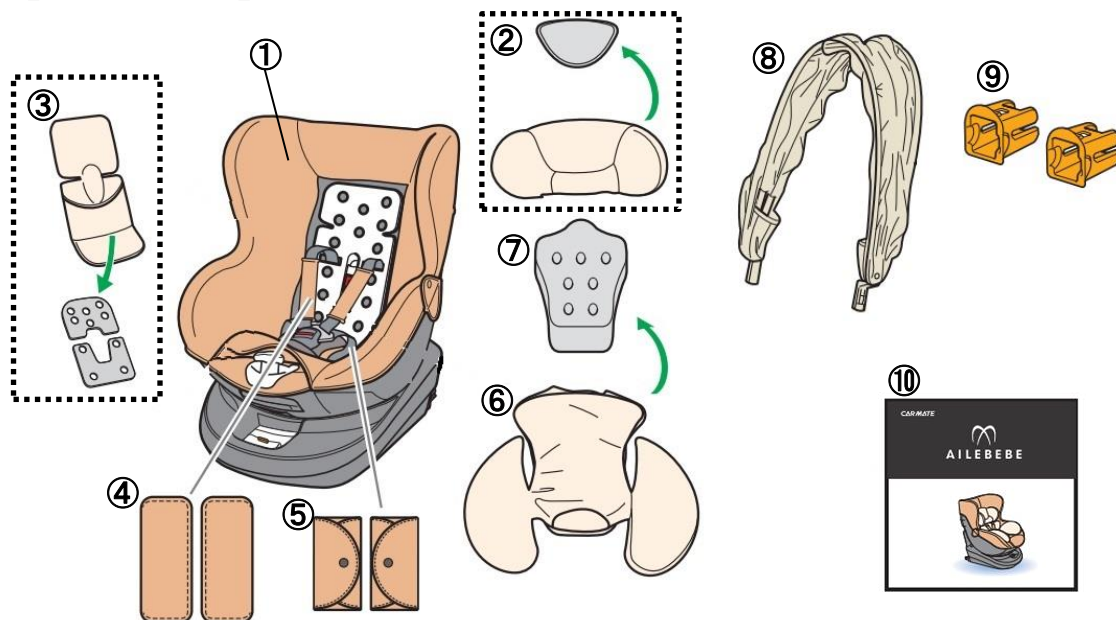

【パーツリスト】

パーツ名	部品番号	単位	価格(税抜)
①本体カバー	ASP345	1枚	¥10,000
②ヘッドサポート(クッション付き)	ASP346	1式	¥3,000
③背もたれカバー(クッション2枚付き)	ASP347	1式	¥3,500
④よだれパッド	ASP348	2枚1組	¥1,000
⑤腰ベルトカバー	ASP349	2枚1組	¥1,000
⑥ヒップサポートカバー	ASP350	1枚	¥3,500
⑦フラットクッション(2層)	ASP333	1個	¥3,000
⑧日よけ	ASP351	1式	¥15,000
⑨フィックスガイド	ASP120	2個1組	¥300
⑩取扱説明書	ASP335	1冊	¥500