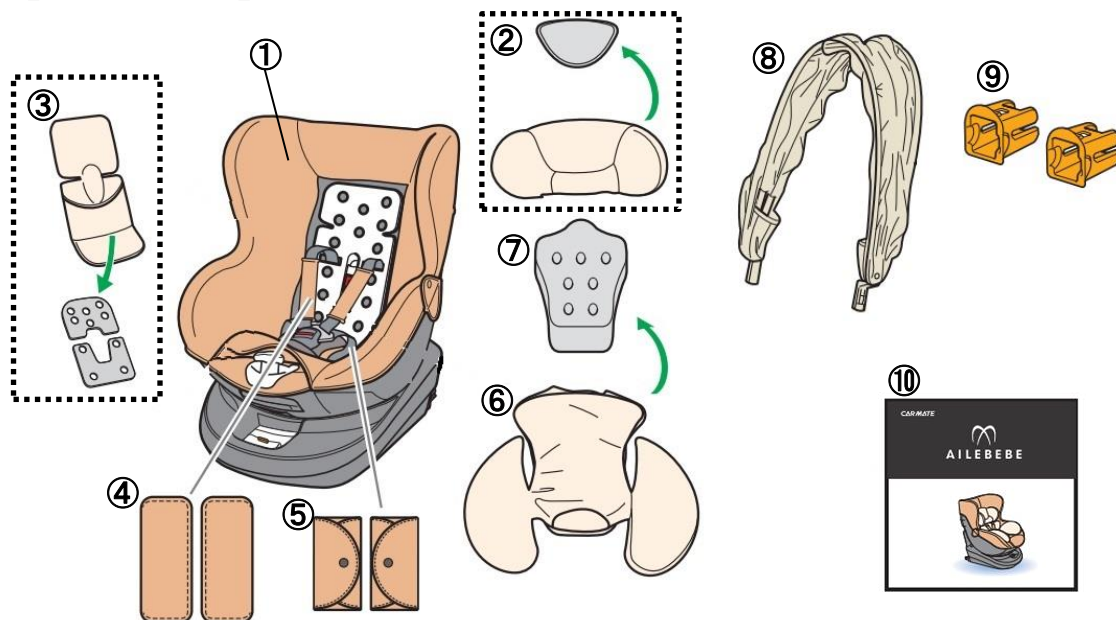

## 【パーツリスト】

パーツ名	部品番号	単位	価格(税抜)
①本体カバー	ASP337	1枚	¥10,000
②ヘッドサポート(クッション付き)	ASP338	1式	¥3,000
③背もたれカバー(クッション2枚付き)	ASP339	1式	¥3,500
④よだれパッド	ASP340	2枚1組	¥1,000
⑤腰ベルトカバー	ASP341	2枚1組	¥1,000
⑥ヒップサポートカバー	ASP342	1枚	¥3,500
⑦フラットクッション(2層)	ASP333	1個	¥3,000
⑧日よけ	ASP343	1式	¥15,000
⑨フィックスガイド	ASP120	2個1組	¥300
⑩取扱説明書	ASP335	1冊	¥500