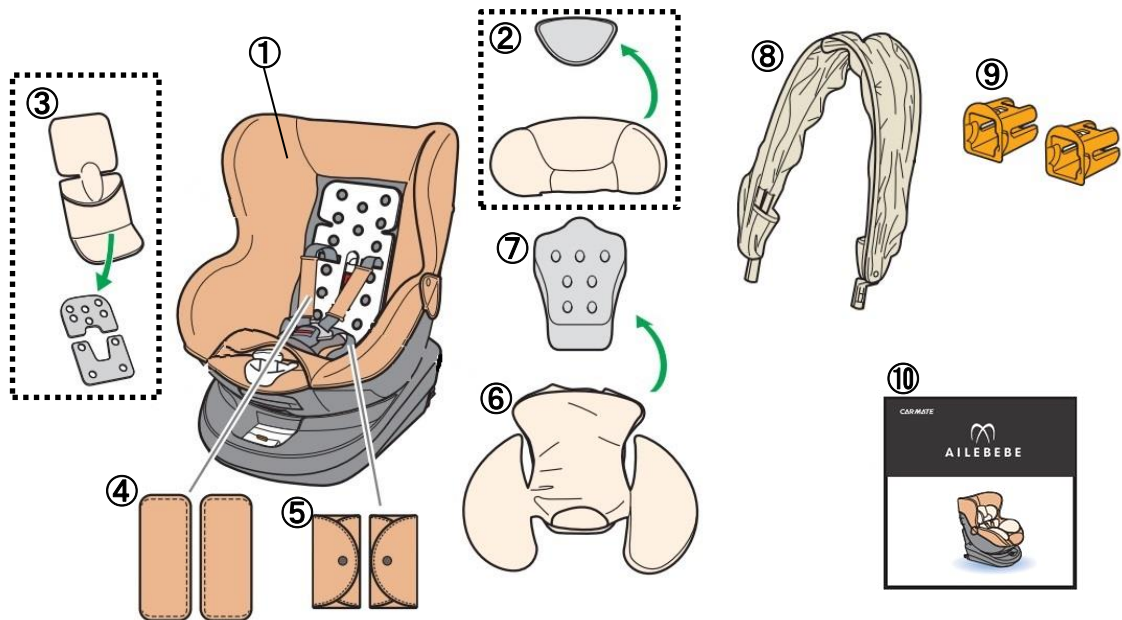

BF885

クルット4iグランス プラチナブラック (ISOFIX取付専用)

【パーツリスト】

パーツ名	部品番号	単位	価格(税抜)
①本体カバー	ASP327	1枚	¥10,000
②ヘッドサポート(クッション付き)	ASP328	1式	¥3,000
③背もたれカバー(クッション2枚付き)	ASP329	1式	¥3,500
④よだれパッド	ASP330	2枚1組	¥1,000
⑤腰ベルトカバー	ASP331	2枚1組	¥1,000
⑥ヒップサポートカバー	ASP332	1枚	¥3,500
⑦フラットクッション(2層)	ASP333	1個	¥3,000
⑧日よけ	ASP334	1式	¥15,000
⑨フィックスガイド	ASP120	2個1組	¥300
⑩取扱説明書	ASP335	1冊	¥500