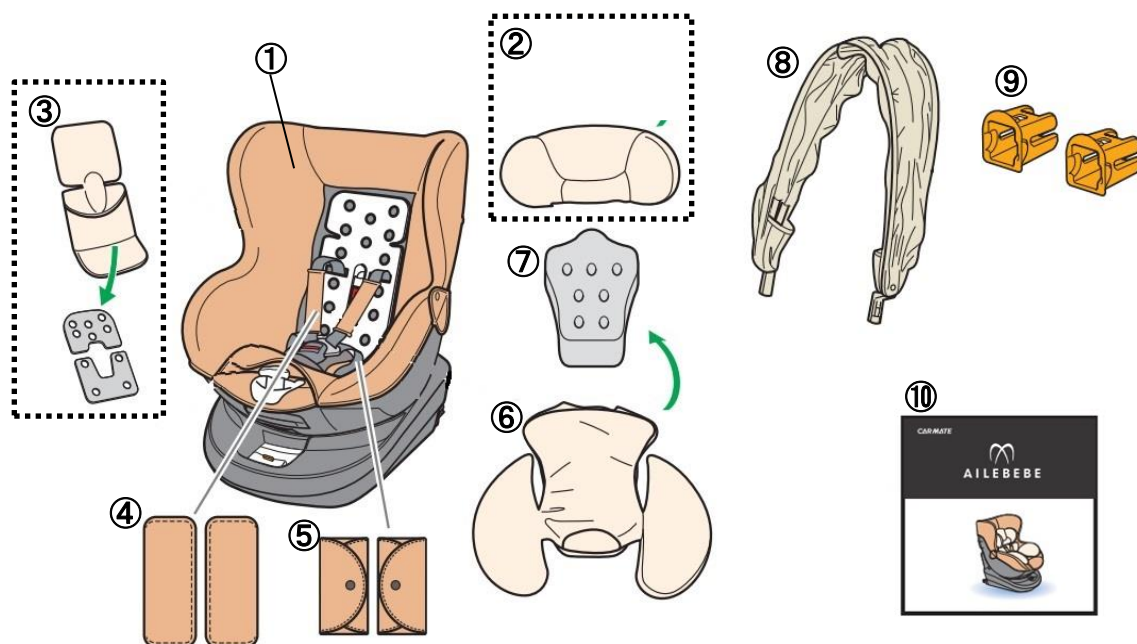

BF877

クルット4iプレミアム カーボンイエロー (ISOFIX取付専用)

パーツ名	部品番号	単位	価格(税抜)
①本体カバー	ASP390	1枚	¥9,000
②ヘッドサポート	ASP391	1式	¥2,500
③背もたれカバー(クッション2枚付き)	ASP378	1式	¥3,000
④よだれパッド	ASP379	2枚1組	¥1,000
⑤腰ベルトカバー	ASP380	2枚1組	¥1,000
⑥ヒップサポートカバー	ASP395	1枚	¥3,000
⑦フラットクッション(1層)	ASP358	1個	¥2,000
⑧日よけ	ASP396	1式	¥14,000
⑨フィックスガイド	ASP120	2個1組	¥300
⑩取扱説明書	ASP335	1冊	¥500