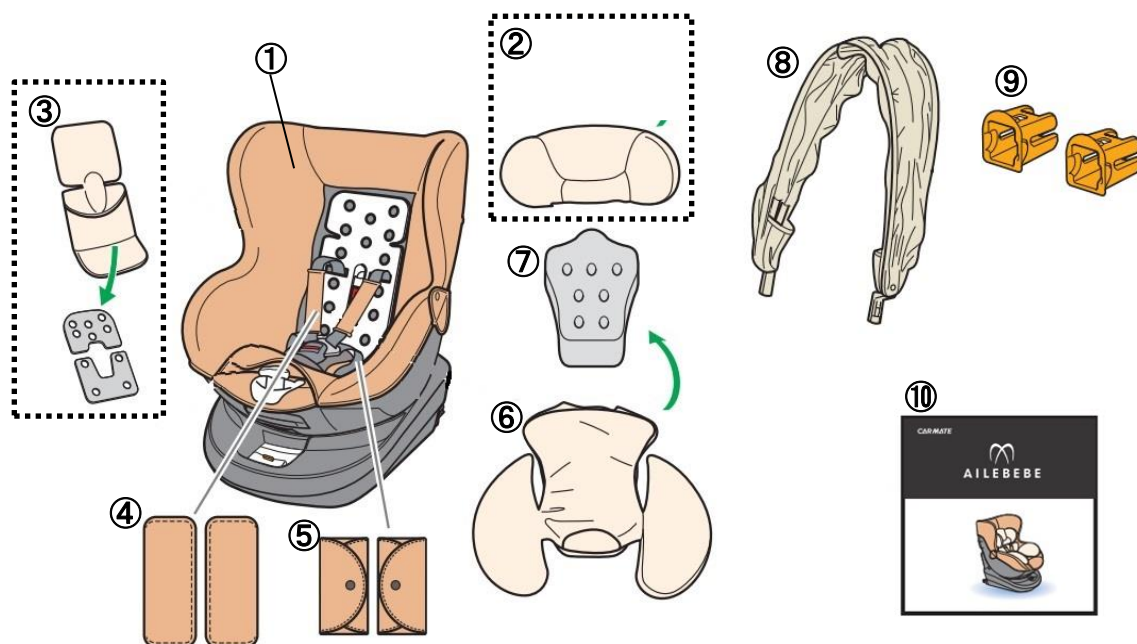

BF875

クルット4iプレミアム カーボンブラック (ISOFIX取付専用)

パーツ名	部品番号	単位	価格(税抜)
①本体カバー	ASP376	1枚	¥9,000
②ヘッドサポート	ASP377	1式	¥2,500
③背もたれカバー(クッション2枚付き)	ASP378	1式	¥3,000
④よだれパッド	ASP379	2枚1組	¥1,000
⑤腰ベルトカバー	ASP380	2枚1組	¥1,000
⑥ヒップサポートカバー	ASP381	1枚	¥3,000
⑦フラットクッション(1層)	ASP358	1個	¥2,000
⑧日よけ	ASP382	1式	¥14,000
⑨フィックスガイド	ASP120	2個1組	¥300
⑩取扱説明書	ASP335	1冊	¥500