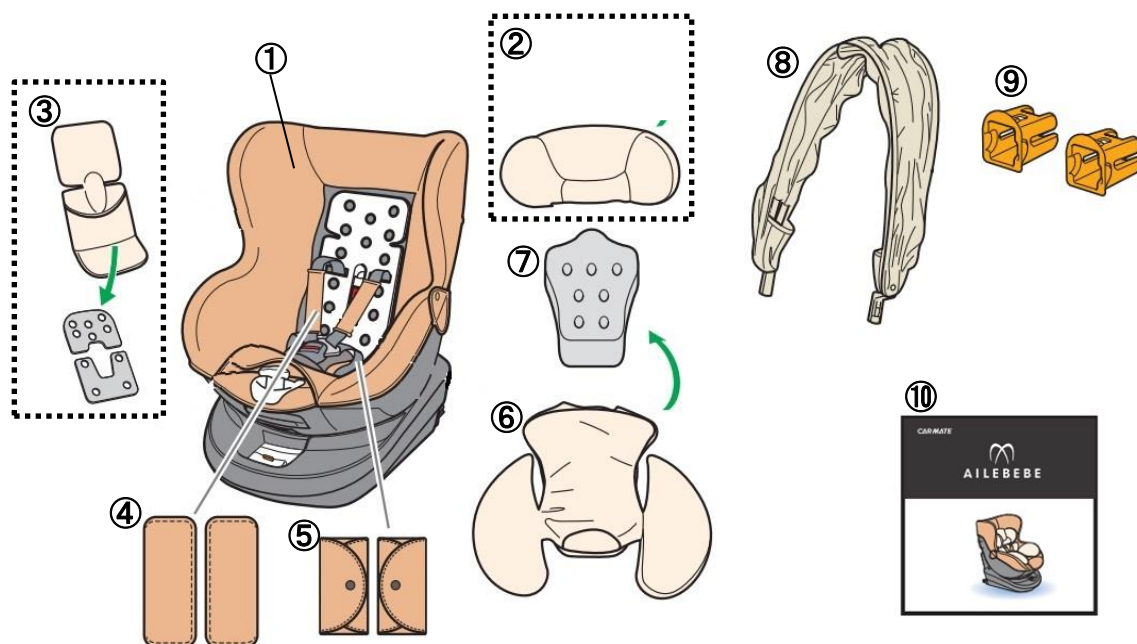

BF867

クルット4iプレミアム ナチュラルブルー (ISOFIX取付専用)

パーツ名	部品番号	単位	価格(税抜)
①本体カバー	ASP369	1枚	¥9,000
②ヘッドサポート	ASP370	1式	¥2,500
③背もたれカバー(クッション2枚付き)	ASP371	1式	¥3,000
④よだれパッド	ASP372	2枚1組	¥1,000
⑤腰ベルトカバー	ASP373	2枚1組	¥1,000
⑥ヒップサポートカバー	ASP374	1枚	¥3,000
⑦フラットクッション(1層)	ASP358	1個	¥2,000
⑧日よけ	ASP375	1式	¥14,000
⑨フィックスガイド	ASP120	2個1組	¥300
⑩取扱説明書	ASP335	1冊	¥500