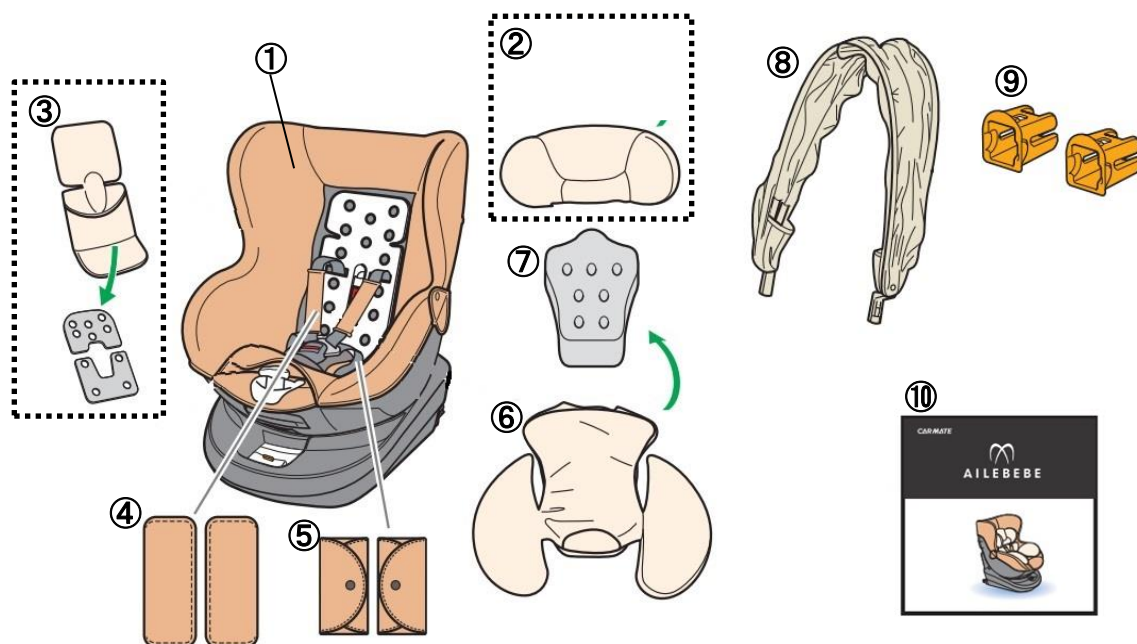

BF866

クルット4iプレミアム ナチュラルグレー (ISOFIX取付専用)

パーツ名	部品番号	単位	価格(税抜)
①本体カバー	ASP361	1枚	¥9,000
②ヘッドサポート	ASP362	1式	¥2,500
③背もたれカバー(クッション2枚付き)	ASP363	1式	¥3,000
④よだれパッド	ASP364	2枚1組	¥1,000
⑤腰ベルトカバー	ASP365	2枚1組	¥1,000
⑥ヒップサポートカバー	ASP366	1枚	¥3,000
⑦フラットクッション(1層)	ASP358	1個	¥2,000
⑧日よけ	ASP367	1式	¥14,000
⑨フィックスガイド	ASP120	2個1組	¥300
⑩取扱説明書	ASP335	1冊	¥500