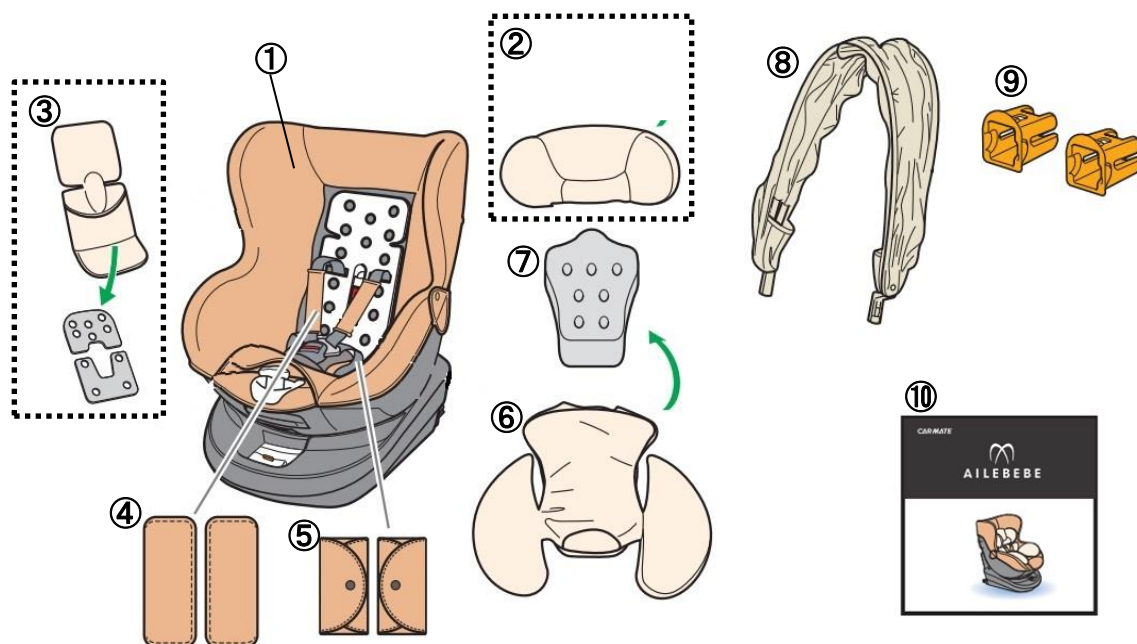

BF865

クルット4iプレミアム ナチュラルブラック (ISOFIX取付専用)

パーツ名	部品番号	単位	価格(税抜)
①本体カバー	ASP352	1枚	¥9,000
②ヘッドサポート	ASP353	1式	¥2,500
③背もたれカバー(クッション2枚付き)	ASP354	1式	¥3,000
④よだれパッド	ASP355	2枚1組	¥1,000
⑤腰ベルトカバー	ASP356	2枚1組	¥1,000
⑥ヒップサポートカバー	ASP357	1枚	¥3,000
⑦フラットクッション(1層)	ASP358	1個	¥2,000
⑧日よけ	ASP359	1式	¥14,000
⑨フィックスガイド	ASP120	2個1組	¥300
⑩取扱説明書	ASP335	1冊	¥500