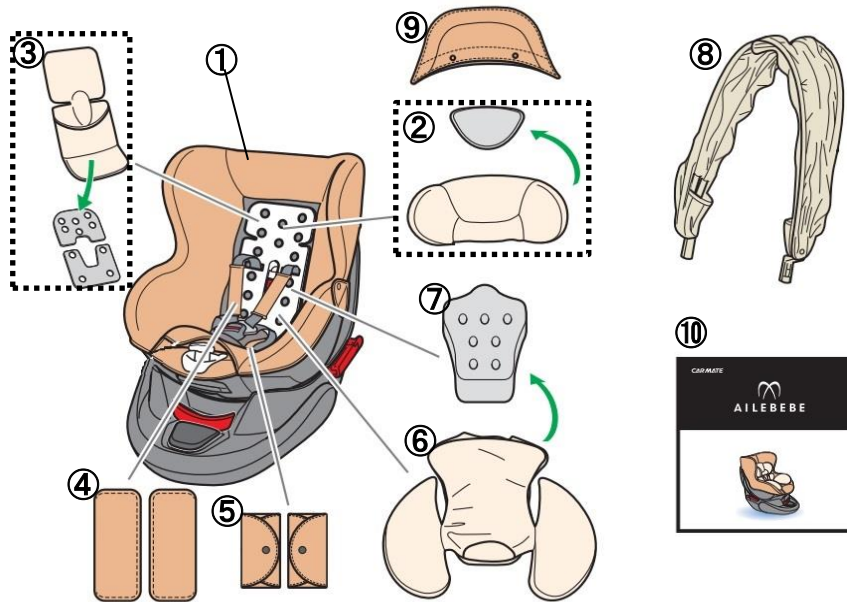

【パーツリスト】

| パーツ名 | 部品番号 | 単位 | 価格(税抜) |
|---------------------|--------|------|---------|
| ①本体カバー | ASP337 | 1枚 | ¥10,000 |
| ②ヘッドサポート(クッション付き) | ASP338 | 1式 | ¥3,000 |
| ③背もたれカバー(クッション2枚付き) | ASP339 | 1式 | ¥3,500 |
| ④よだれパッド | ASP340 | 2枚1組 | ¥1,000 |
| ⑤腰ベルトカバー | ASP341 | 2枚1組 | ¥1,000 |
| ⑥ヒップサポートカバー | ASP342 | 1枚 | ¥3,500 |
| ⑦フラットクッション(2層) | ASP333 | 1個 | ¥3,000 |
| ⑧日よけ | ASP343 | 1式 | ¥15,000 |
| ⑨肩シートベルトガードカバー | ASP336 | 1枚 | ¥3,000 |
| ⑩取扱説明書 | ASP344 | 1冊 | ¥500 |