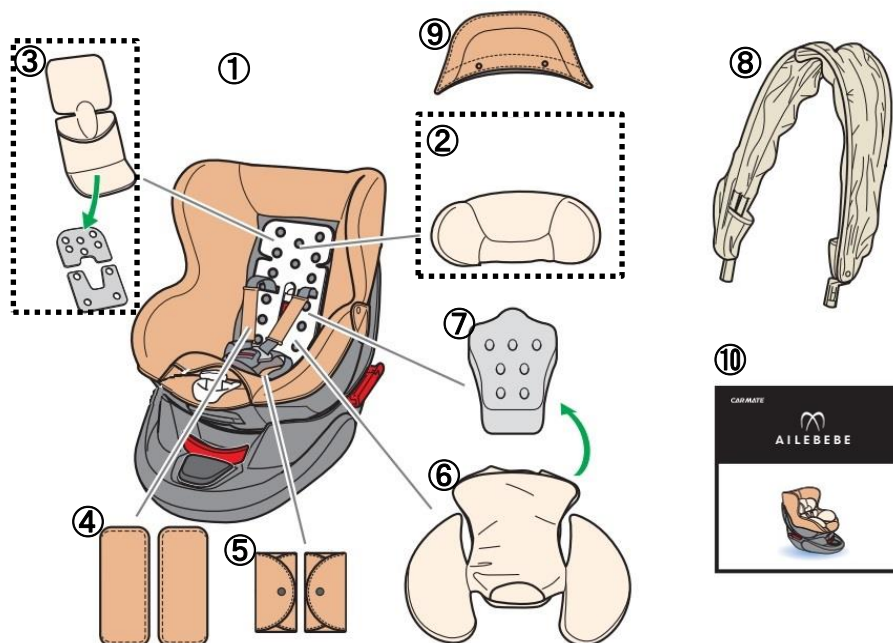

AB866

クルット4sプレミアム ナチュラルブラック(シートベルト取付専用)

パーツ名	部品番号	単位	価格(税抜)
①本体カバー	ASP361	1枚	¥9,000
②ヘッドサポート	ASP362	1式	¥2,500
③背もたれカバー(クッション2枚付き)	ASP363	1式	¥3,000
④よだれパッド	ASP364	2枚1組	¥1,000
⑤腰ベルトカバー	ASP365	2枚1組	¥1,000
⑥ヒップサポートカバー	ASP366	1枚	¥3,000
⑦フラットクッション(1層)	ASP358	1個	¥2,000
⑧日よけ	ASP367	1式	¥14,000
⑨肩シートベルトガードカバー	ASP360	1枚	¥3,000
⑩取扱説明書	ASP344	1冊	¥500