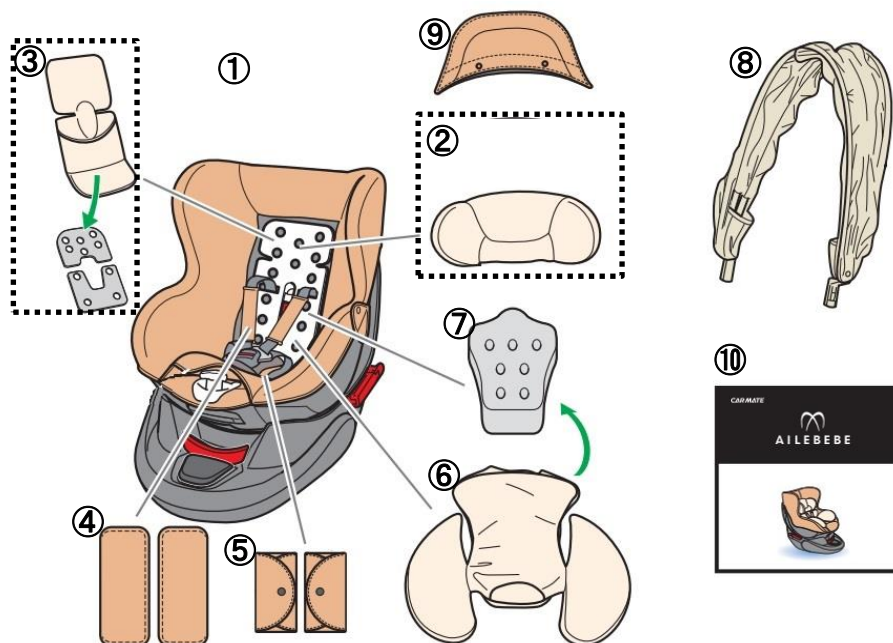

AB865

クルット4sプレミアム ナチュラルブラック(シートベルト取付専用)

パーツ名	部品番号	単位	価格(税抜)
①本体カバー	ASP352	1枚	¥9,000
②ヘッドサポート	ASP353	1式	¥2,500
③背もたれカバー(クッション2枚付き)	ASP354	1式	¥3,000
④よだれパッド	ASP355	2枚1組	¥1,000
⑤腰ベルトカバー	ASP356	2枚1組	¥1,000
⑥ヒップサポートカバー	ASP357	1枚	¥3,000
⑦フラットクッション(1層)	ASP358	1個	¥2,000
⑧日よけ	ASP359	1式	¥14,000
⑨肩シートベルトガードカバー	ASP360	1枚	¥3,000
⑩取扱説明書	ASP344	1冊	¥500