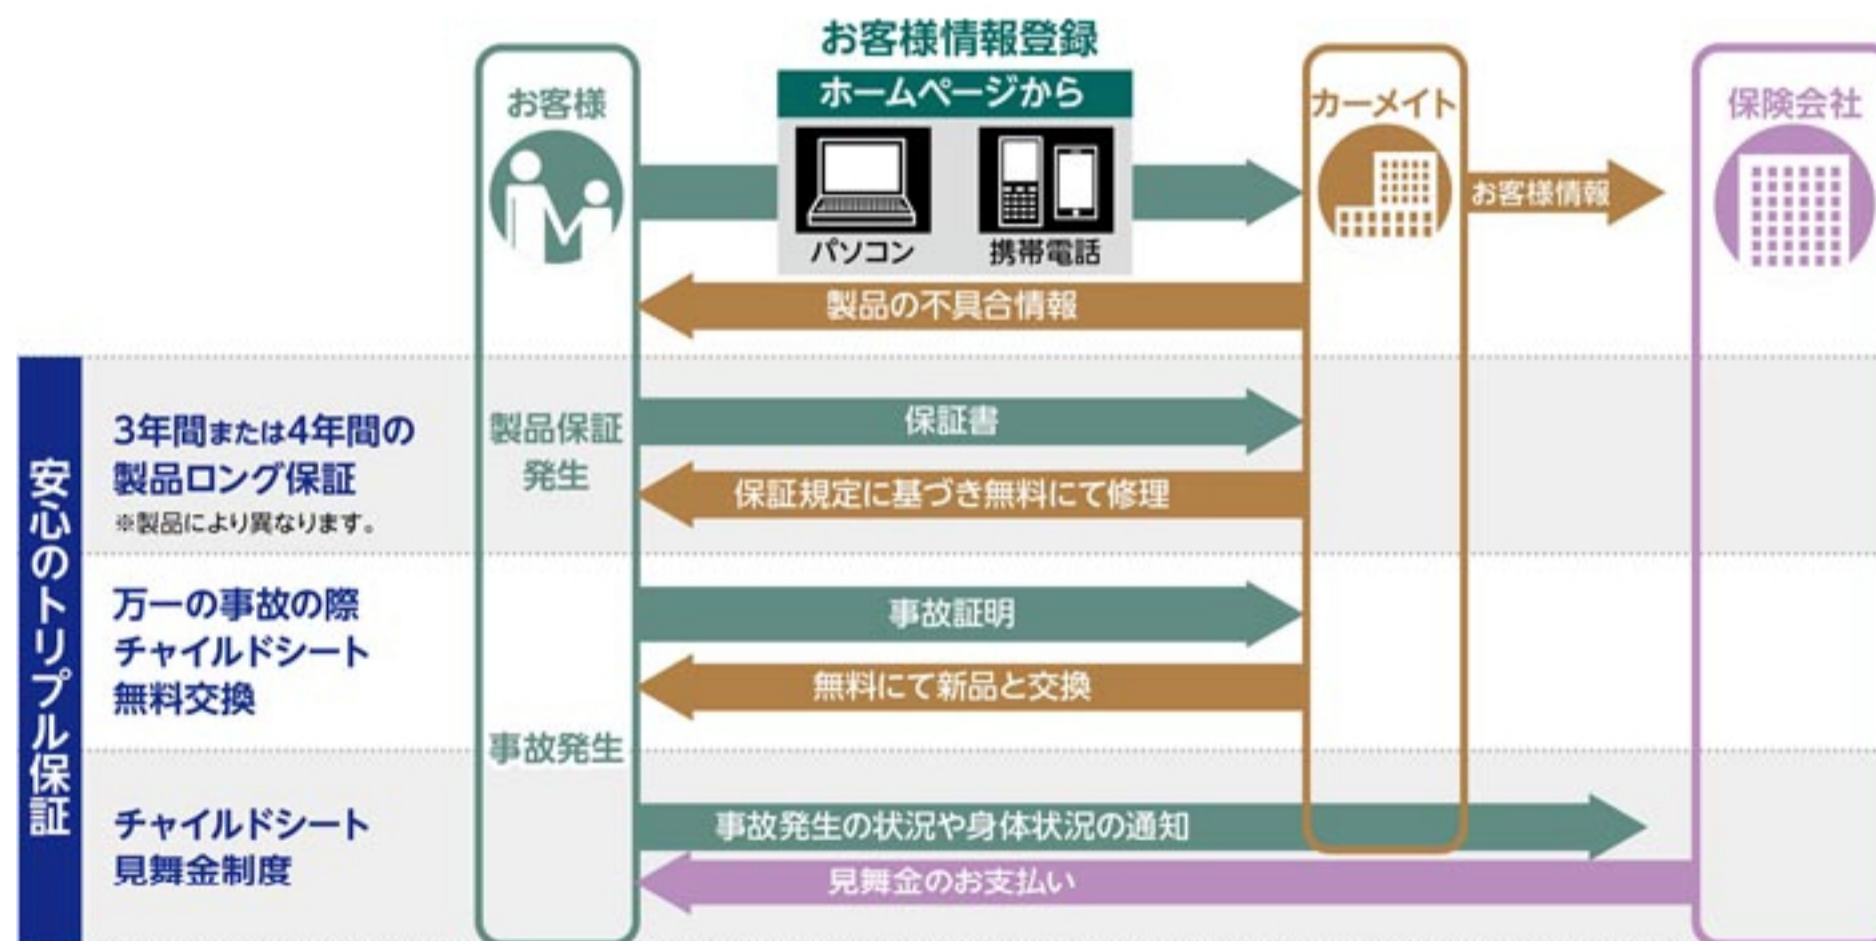

※保証期間はお申し込み日翌日から1年間です。

※ サラットハイバックジュニア、サラットクルーズ ハイバックは保証1のみ対象となります。

※ 保証3は保険会社との共同開発によるサービスです。

※ 保証2、保証3は登録(お客様登録、無料)が必要です。

製品別 保証内容一覧

商品名	保証期間/無料交換/見舞金給付		
KURUTTO Rシリーズ	4年	4年	○
KURUTTO CHERIR / KURUTTO 3・4・5・6シリーズ / KURUTTO iシリーズ / KURUTTO Quiシリーズ / KURUTTO Plume / KURUTTO NT・NT2シリーズ	4年	4年	○
360 TURN ISOシリーズ / 360 TURNシリーズ	4年	4年	○
Cute fix	4年	4年	○
PAPATTO / PAPATTO 2シリーズ / PAPATTO Rシリーズ	3年	3年	○
Swing Moon Premium S	3年	3年	○
SARATTO CRUISE 4S	3年	3年	○
SARATTO 3 STEP	3年	3年	○
SARATTO CRUISE HIGHBACK	3年	-	-
SARATTO HIGHBACK JUNOR	3年	-	-